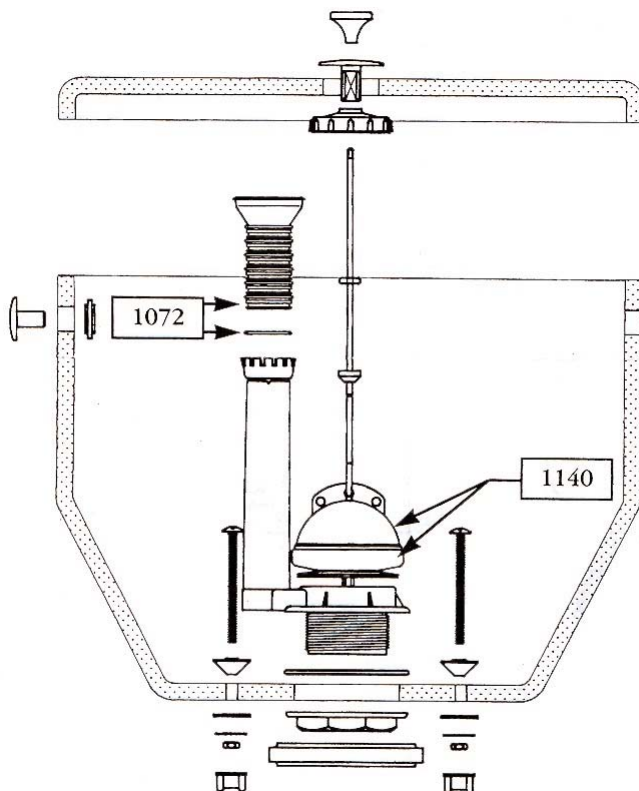

NOTICE DE MONTAGE

Réf. 1402

CLOC TOC A TIRETTE

Hauteur de recouvrement : 300 mm à 380mm

ASSEMBLY INSTRUCTIONS

Ref. 1402

CLOC-TOC PULL SYSTEM

Height for plunger : 300mm to 380mm

Contenu de la boîte / Components in the box

9864152

Mise en place et réglage du trop-plein / Setting and adjustment of the overflow

Sanitaire Accessoires Services - S.A.S
15, avenue Jean Moulin - BP14
69720 St Laurent de Mure