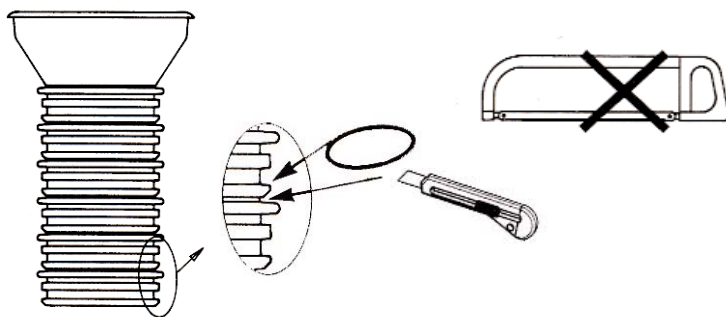

NOTICE DE MONTAGE

Réf. 1402

CLOC TOC A TIRETTE

Hauteur de recouvrement : 300 mm à 380mm

ASSEMBLY INSTRUCTIONS

Ref. 1402

CLOC-TOC PULL SYSTEM

Height for plunger : 300mm to 380mm

Contenu de la boîte / Components in the box

9864152

Mise en place et réglage du trop-plein / Setting and adjustment of the overflow

Sanitaire Accessoires Services - S.A.S
15, avenue Jean Moulin - BP14
69720 St Laurent de Mure