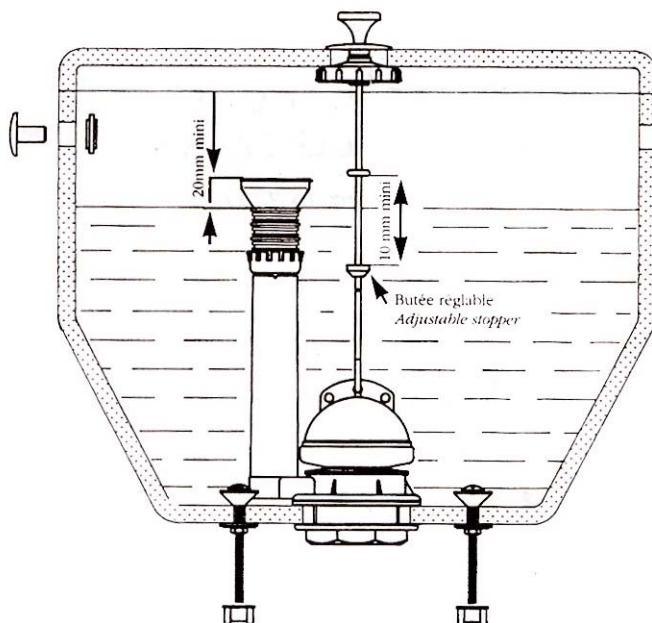

NOTICE DE MONTAGE

Réf. 1402

CLOC TOC A TIRETTE

Hauteur de recouvrement : 300 mm à 380mm

ASSEMBLY INSTRUCTIONS

Ref. 1402

CLOC-TOC PULL SYSTEM

Height for plunger : 300mm to 380mm

Contenu de la boîte / Components in the box

9864152

Mise en place et réglage du trop-plein / Setting and adjustment of the overflow

Sanitaire Accessoires Services - S.A.S
15, avenue Jean Moulin - BP14
69720 St Laurent de Mure